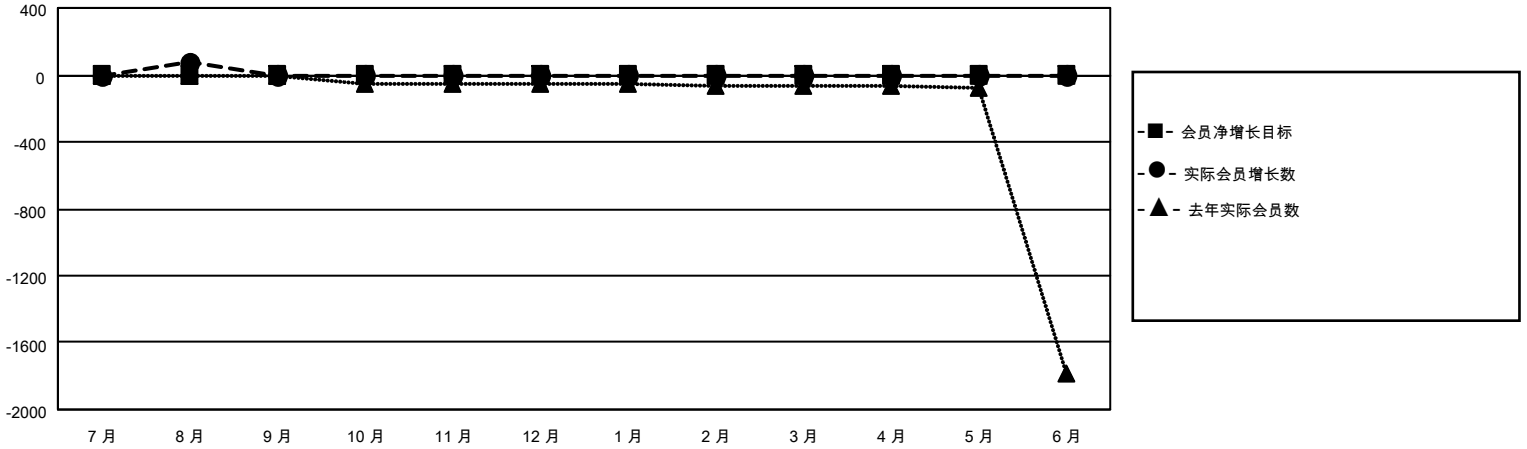

MONTHLY MEMBERSHIP PROGRESS REPORT

地点 CHINA

District 381

Results as of: 8/31/2020

分会			
成果 2020-2021			
季	新分会目标	新会	会员流失的分会
7月/8月/9月	0	0	0
10月/11月/12月	0	0	0
1月/2月/3月	0	0	0
4月/5月/6月	0	0	0

位会员@每位须缴			
成果 2020-2021			
季	会员净增长目标	实际会员增长数	实际退会会员 (包括转会)
7月/8月/9月	0	89	4
10月/11月/12月	0	0	0
1月/2月/3月	0	0	0
4月/5月/6月	0	0	0

目标与实际新会累积

目标和实际会员累积

已取消的分会: 0	31 CLUBS OF 274 增添1位或以上的新会员	性别分布 男 5,551 (67.71%) 女 2,647 (32.29%)
放弃的会员 过世 1 分会已取消 0 其他 3 总计 4	点击这里取得累计会员数据	总计家庭单位会员数 505 支付减半会费的家庭会员 258